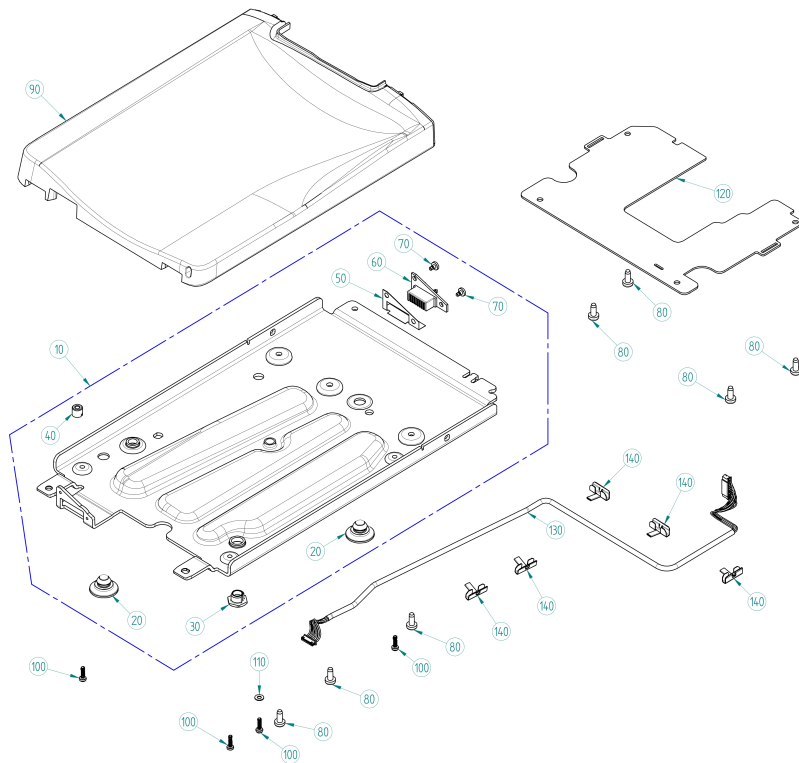

BERNINA 770 QE

Base Plate

Pos	Item number	Description
10	0330887001	Grundplatte Kpl
20	0317485000	Rubber Foot
30	0003597000	Adjusting Nut Cpl
40	0331115000	0331115_00
50	0325365100	Isulation Foil
60	0319067100	PCBA EMB- Interface
70	0329465000	Collar Screw
80	0078865043	Socket Pan Head Thread Forming Screws M4x10 DIN7500 - BN13916 Art-No. 2027593
90	0330965101	Baseplate Cover with EMB connection
100	0329895012	Delta Pt Pan Head Screw With Torx 3x10
110	1075355000	Washer 3,2x7x0,5 Black Oxide Finish
120	0330895000	Cover Sheet
130	0230447004	Cable Cpl
130	0230447104	Cable Cpl
140	0323417000	Clip Cpl