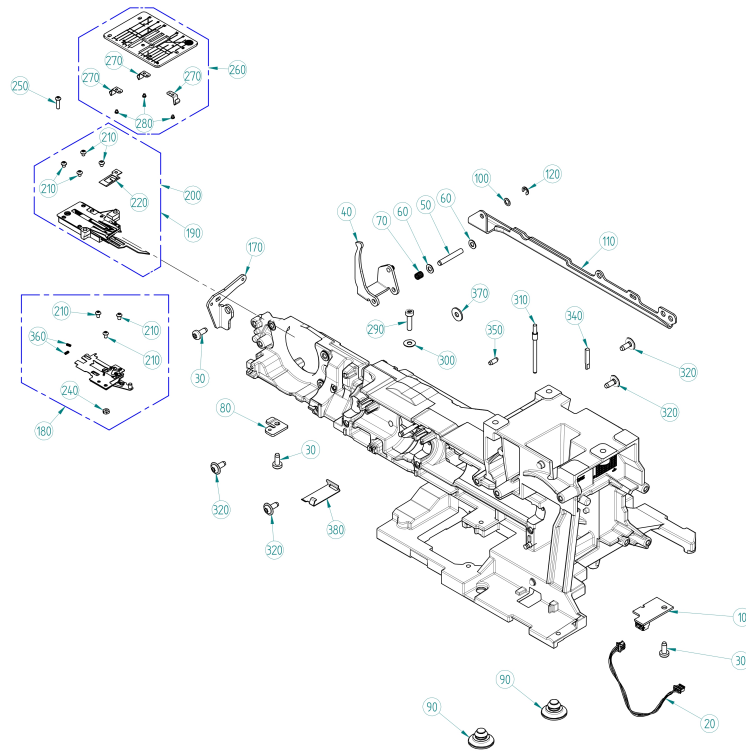

made to create **BERNINA**

Spare Parts

BERNINA 770 QE

BERNINA 770 QE

Chassis Frearm

Pos	Item number	Description
10	0331337100	PCBA Detection
20	0230537022	CABLE CPL
30	0078865043	Socket Pan Head Thread Forming Screws M4x10 DIN7500 - BN13916 Art-No. 2027593
40	0333737000	Lever Cpl
50	0082255024	Parallel Pin Hardened 4h6x28 DIN 6325 - BN858 Art- No. 1306545
60	0312675009	Shim
70	0337555000	Spring
80	0337565000	0337565_00
90	0317485000	Rubber Foot
100	0078955012	Synthetic Washer 4,3 x 7 x 0,3
110	0334305100	Connecting Link
120	23501153++	Circlips For Shafts d1 3.2 DIN6799 - BN809 Art- No.1284649
170	0331125300	Support
180	0334417100	Thread Guide Cpl
190	0335917300	STITCH-PLATE-CARRIER-PREASSEMBLED
190	1040987100	Stitch Plate Carrier Preasm
200	1053097000	Spare-set Stitch-Plate-Carrier-Preasm.-Feed-Dog-9mm
200	1053097100	Spare Parts-Set Stitch Plate Carrier preasm. feed dog 9mm
210	0032465070	Socket Button Head Screws M2.5x 3 ISO 7380-1 - BN6404 Art-No. 3645746
220	0334285100	Blade
240	22500603++	Hex Nuts M2,5 DIN 934 - BN108 Art-No. 1087851
250	0032465076	Socket Button Head Screws M2.5x 10 ISO 7380-1 - BN6404 Art-No. 3271447
260	0340197007	Stitch Plate Cpl. standard 9mm with hack
270	0078755200	Clip
270	0078755300	Clip
280	20500223++	Slotted Machine Screw M2x1.8 nickel-plated
290	0077525045	Head Cap Screw Torx M4x16 ISO 14580 - BN4850 Art-No. 1146017

BERNINA 770 QE

Chassis Frearm

Pos	Item number	Description
300	22953723++	Washer d4.1xD10xs0.5
310	0338167000	Guide Bush Cpl
320	0078885043	Button Head Screw Torx Dt M4x10
330	0337695000	Eccentric Pin
340	1047185000	Blocking Bolt
350	0330915000	Adjusting Pin
360	0335785000	Spring
370	0089255000	Flat Washer 4,3/12x1 BN729
380	1040695000	Sheet Ufu Cable Protection