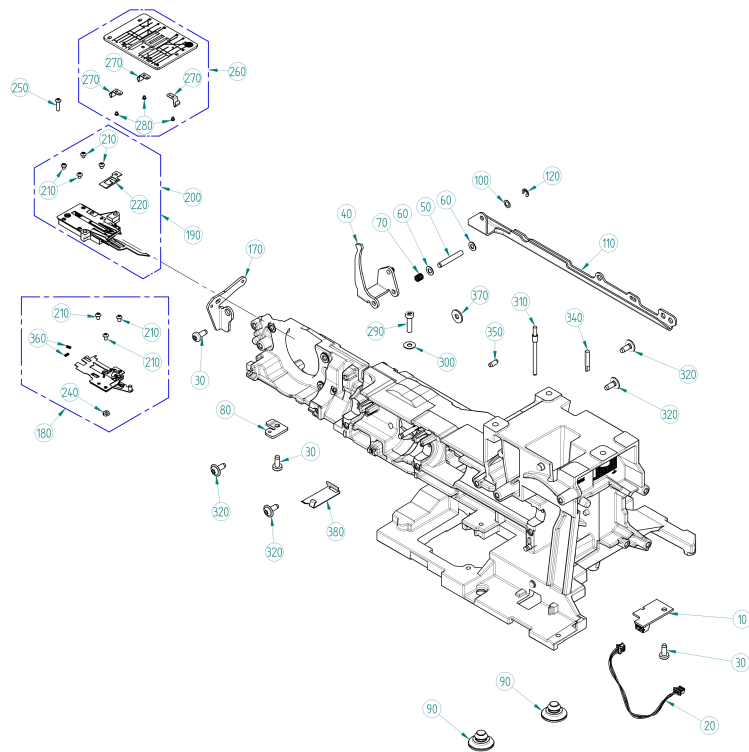

made to create **BERNINA**

Spare Parts

BERNINA 770 QE

BERNINA 770 QE

Chassis Frearm

Pos	Item number	Description
10	0331337100	PCBA Detection
20	0230537022	CABLE CPL
30	0078865043	Socket Pan Head Thread Forming Screws M4x10 DIN7500 - BN13916 Art-No. 2027593
40	0333737000	Lever Cpl
50	0082255024	Parallel Pin Hardened 4h6x28 DIN 6325 - BN858 Art- No. 1306545
60	0312675009	Shim
70	0337555000	Spring
80	0337565000	0337565_00
90	0317485000	Rubber Foot
100	0078955012	Synthetic Washer 4,3 x 7 x 0,3
110	0334305100	Connecting Link
120	23501153++	Circlips For Shafts d1 3.2 DIN6799 - BN809 Art- No.1284649
170	0331125300	Support
180	0334417100	Thread Guide Cpl
190	0335917300	STITCH-PLATE-CARRIER-PREASSEMBLED
190	1040987100	Stitch Plate Carrier Preasm
200	1053097000	Spare-set Stitch-Plate-Carrier-Preasm.-Feed-Dog-9mm
200	1053097100	Spare Parts-Set Stitch Plate Carrier preasm. feed dog 9mm
210	0032465070	Socket Button Head Screws M2.5x 3 ISO 7380-1 - BN6404 Art-No. 3645746
220	0334285100	Blade
240	22500603++	Hex Nuts M2,5 DIN 934 - BN108 Art-No. 1087851
250	0032465076	Socket Button Head Screws M2.5x 10 ISO 7380-1 - BN6404 Art-No. 3271447
260	0340197007	Stitch Plate Cpl. standard 9mm with hack
270	0078755200	Clip
270	0078755300	Clip
280	20500223++	Slotted Machine Screw M2x1.8 nickel-plated
290	0077525045	Head Cap Screw Torx M4x16 ISO 14580 - BN4850 Art-No. 1146017

BERNINA 770 QE

Chassis Frearm

Pos	Item number	Description
300	22953723++	Washer d4.1xD10xs0.5
310	0338167000	Guide Bush Cpl
320	0078885043	Button Head Screw Torx Dt M4x10
330	0337695000	Eccentric Pin
340	1047185000	Blocking Bolt
350	0330915000	Adjusting Pin
360	0335785000	Spring
370	0089255000	Flat Washer 4,3/12x1 BN729
380	1040695000	Sheet Ufu Cable Protection