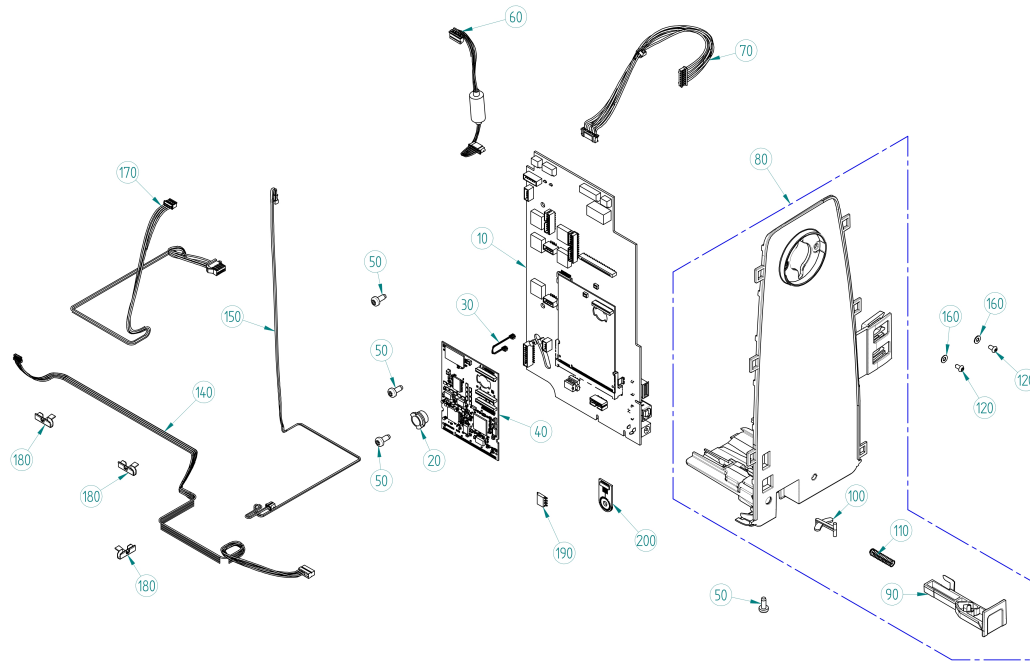

BERNINA 770 QE

Printed Circuit Boards

Pos	Item number	Description
40	0336887400	PCBA Base
10	0336887700	PCBA Base
20	0327585000	Print Support
30	0328655000	Cable Cpl.
40	0337647600	PCBA Cpu Module Arm9
40	1073035000	PCBA CPU Module spare part
50	0078865043	Socket Pan Head Thread Forming Screws M4x10 DIN7500 - BN13916 Art-No. 2027593
60	0230447005	Cable Cpl
70	0230447100	Cable Cpl.
80	0330907001	Hand Wheel Cover Cpl.
90	0330745000	Switch Push Button
100	0078465000	Selection Lever
110	0321135000	Spring
120	0032465110	Socket Button Head Screws M3x 6 ISO 7380-1 - BN6404 Art-No. 1982990
140	0230385103	Cable Cpl
150	0230537021	Cable Cpl
160	22951923++	Flat Washer d3.2/D 7xs0.5
170	0230597000	Cable Cpl
180	0323417000	Clip Cpl
190	1059007000	Spare Set Eeprom 12c 32k 8dip
200	0351657000	PCBA EMC Shield Adapter Cpl